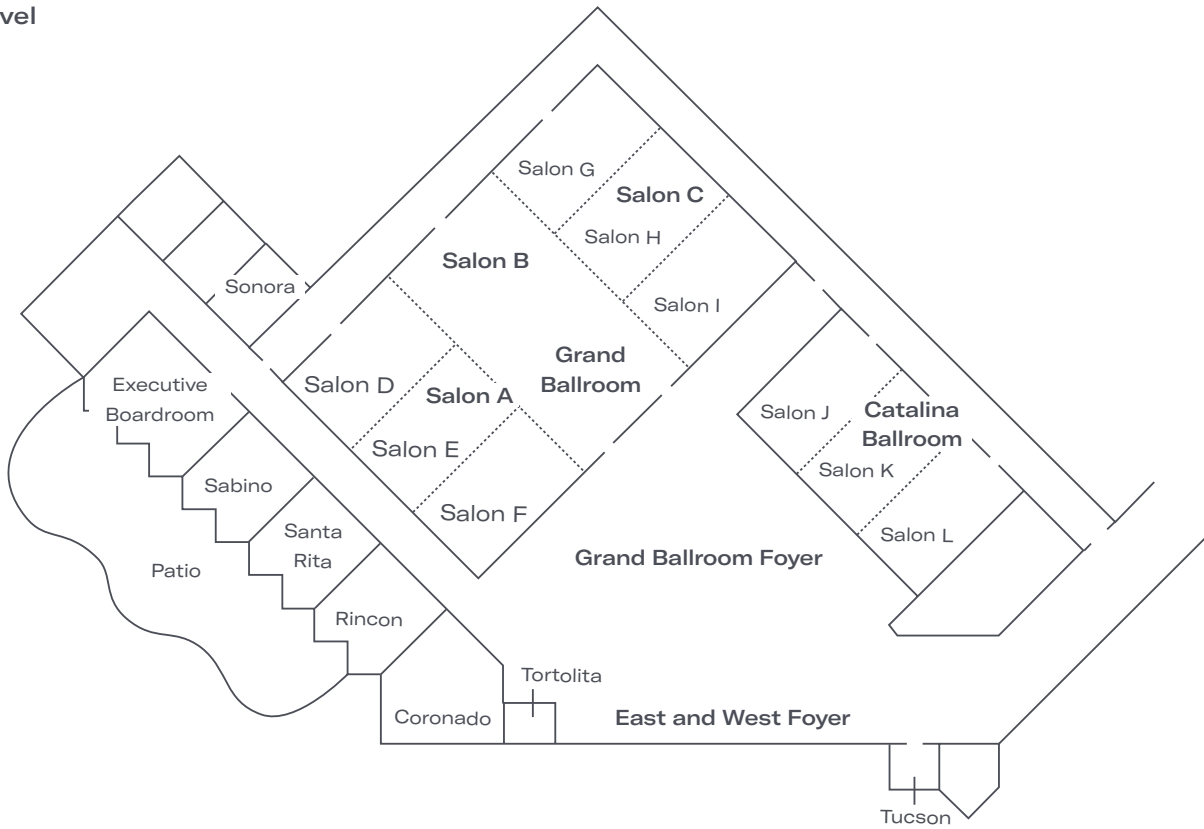

## Lobby Level

## Second Level

# Capacities

Room	Dimensions (Ft.)	Sq. Ft.	Ceiling (Ft.)	Classroom	Banquet	Reception	Theater	Crescent	Hollow Square	U-Shape	Conference
<b>Lobby Level</b>											
Grand Ballroom	125 × 71	8,875	18	460	660	900	750	396	150	129	120
Salon A	71 × 40	2,840	18	150	210	280	250	126	76	70	80
Salon B	71 × 45	3,195	18	160	230	300	300	138	76	70	80
Salon C	71 × 40	2,840	18	150	210	280	250	126	76	70	80
Salon A+B	71 × 85	6,035	18	324	440	560	540	216	104	144	
Salon B+C	71 × 85	6,035	18	324	440	560	540	216	104	144	
Salon E, F, H, I	40 × 24	960	18	54	60	80	80	36	34	34	38
Salon D, G	40 × 23	920	18	54	60	80	80	36	34	34	38
Foyer		6,689	18		350	800					
Catalina Ballroom	74 × 43	3,182	14	160	220	280	280	132	77	70	80
Salon J	43 × 25	1,075	14	54	60	80	80	36	34	34	38
Salon K, L	43 × 24	1,032	14	54	60	80	80	36	34	34	38
Executive Boardroom	42 × 19	798	10	40	50	70	70	30	27	34	36
Sabino	19 × 28	532	10	24	50	50	54	30	28	25	30
Santa Rita	19 × 28	532	10	24	50	50	54	30	28	25	30
Rincon	19 × 28	532	10	24	50	50	54	30	28	25	30
Coronado	24 × 25	600	10	32	50	60	54	30	28	25	30
Sonora	19 × 28	532	10	24	50	50	54	30	28	25	30
Canyon Club	43 × 85	3,655			120	200					
Saguaro	19 × 28	532	10	30	50	50	54	30	24	20	24
<b>Outdoor Function Area</b>											
Ventana Heights Terrace		5,000			250	350	400				
Bill's Grill		4,000			200	300					
Flying V	39 × 34	1,020			120	200					
Coyote Corral		22,000			500	900					
<b>Kiva Building</b>											
Kiva Ballroom	90 × 120	10,800	18	550	740	1000	900	444	140	110	120
Kiva A, B	90 × 60	5,400	18	275	350	500	450	210	95	80	90
Kiva Patio	80 × 100	8,000			650	1000					
<b>Second Level</b>											
Parlor 2202		868	9	20	30	50	35	18	22	18	22
Parlor 2205		1,008	9	36	50	70	65	30	34	30	34
Parlor 2206		868	9	20	30	50	35	18	22	18	22
Parlor 2210		728	9	16	20	50	24	12	12	10	12
Parlor 2211		868	9	24	20	40	28	12	17	14	16
Ventana Room		1,200	10	54	60	150	100	36	34	34	38