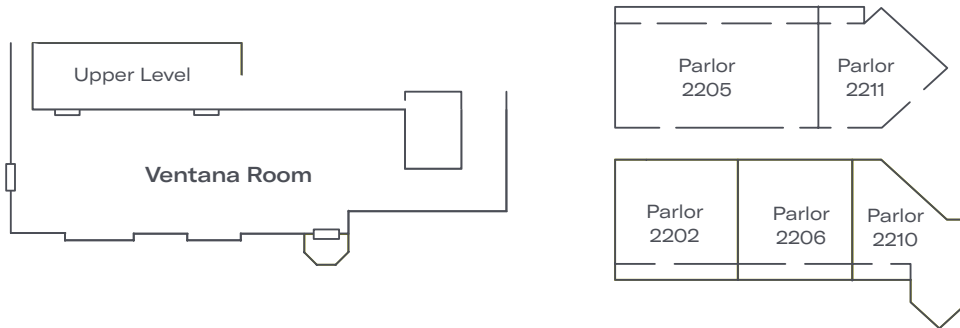

## Lobby Level

## Second Level

# Capacities

Room	Dimensions (Ft.)	Sq. Ft.	Ceiling (Ft.)	Classroom	Banquet	Reception	Theater	Crescent	Hollow Square	U-Shape	Conference
<b>Lobby Level</b>											
Grand Ballroom	125 × 71	8,875	18	460	660	900	750	396	150	129	120
Salon A	71 × 40	2,840	18	150	210	280	250	126	76	70	80
Salon B	71 × 45	3,195	18	160	230	300	300	138	76	70	80
Salon C	71 × 40	2,840	18	150	210	280	250	126	76	70	80
Salon A+B	71 × 85	6,035	18	324	440	560	540	216	104	144	
Salon B+C	71 × 85	6,035	18	324	440	560	540	216	104	144	
Salon E, F, H, I	40 × 24	960	18	54	60	80	80	36	34	34	38
Salon D, G	40 × 23	920	18	54	60	80	80	36	34	34	38
Foyer		6,689	18		350	800					
Catalina Ballroom	74 × 43	3,182	14	160	220	280	280	132	77	70	80
Salon J	43 × 25	1,075	14	54	60	80	80	36	34	34	38
Salon K, L	43 × 24	1,032	14	54	60	80	80	36	34	34	38
Executive Boardroom	42 × 19	798	10	40	50	70	70	30	27	34	36
Sabino	19 × 28	532	10	24	50	50	54	30	28	25	30
Santa Rita	19 × 28	532	10	24	50	50	54	30	28	25	30
Rincon	19 × 28	532	10	24	50	50	54	30	28	25	30
Coronado	24 × 25	600	10	32	50	60	54	30	28	25	30
Sonora	19 × 28	532	10	24	50	50	54	30	28	25	30
Canyon Club	43 × 85	3,655			120	200					
Saguaro	19 × 28	532	10	30	50	50	54	30	24	20	24
<b>Outdoor Function Area</b>											
Ventana Heights Terrace		5,000			250	350	400				
Bill's Grill		4,000			200	300					
Flying V	39 × 34	1,020			120	200					
Coyote Corral		22,000			500	900					
<b>Kiva Building</b>											
Kiva Ballroom	90 × 120	10,800	18	550	740	1000	900	444	140	110	120
Kiva A, B	90 × 60	5,400	18	275	350	500	450	210	95	80	90
Kiva Patio	80 × 100	8,000			650	1000					
<b>Second Level</b>											
Parlor 2202		868	9	20	30	50	35	18	22	18	22
Parlor 2205		1,008	9	36	50	70	65	30	34	30	34
Parlor 2206		868	9	20	30	50	35	18	22	18	22
Parlor 2210		728	9	16	20	50	24	12	12	10	12
Parlor 2211		868	9	24	20	40	28	12	17	14	16
Ventana Room		1,200	10	54	60	150	100	36	34	34	38